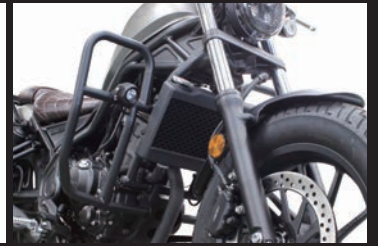

■レッグバンパーキット / レッグバンパー&シールドキット

レブル250(MC49)

強固なフレームに風防効果のあるシールドを加えた“レッグバンパー&シールドキット” 新登場!!

■レッグバンパーキット(スチール製パイプを採用し、表面にブラック塗装を施しています)

Φ25.4スチール製パイプを採用した強固なサイドバンパーです。本製品を装着することで、立ちごけ等の軽度な転倒に対し、エンジンやチェンジペダルへのダメージを軽減します。更にサイドバンパー本体のストレート部分には、アクションカメラやペットボトルホルダー(別売)なども装着できます。

レッグバンパーキット

装着写真(別売LEDフォグランプの同時装着)

品名	レッグバンパーキット
対象車両	レブル250(MC49-100001~)
品番/JANコード/価格(税込)	品番:06-00-0056 JAN:4514162838969 ¥40,480
取付時間	0.4H
発売日	発売中

■レッグシールド(強化ナイロン製)

レッグバンパーを取り付けし、レッグシールドを装着することで、風防効果を得ることができます。これにより、ライダーの疲労を軽減すると共に走行中、フロントタイヤが巻き上げる水や泥などから自身を守ることが出来ます。レッグシールド(左右)の装着は、裏面にあるベルクロをパイプに巻きつけ、中央にあるボスにスチール製ボルトとアルミ削り出しリテーナーでしっかりと固定します。この固定部分のボスには、フォグランプキット(別売)を装着することができます。シールドのカラーは迷彩、グレー、ブラック、グリーンの4色からお選び頂けます。

■LEDフォグランプキット3.0(950)

レブル250(MC49)(SP武川製レッグバンパー装着車用)

■LEDフォグランプキット3.0(950) レッグバンパー装着車専用製品

SP武川製レッグバンパーに装着するLEDフォグランプキットです。補助ランプとしてLEDフォグランプを装着することで、走行時の視認性が向上し、夜間走行の安全性を高めます。又、高輝度により、夜間での車両の存在感を高め、他のライダーや車からの認識がしやすくなり、事故防止対策としても貢献します。LEDフォグランプキットは簡単な配線加工で取付け出来ます。