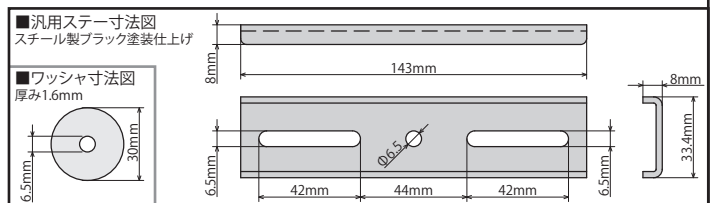

■キャリアコンテナセット20L ■キャリアボックスステーセット

汎用

純正キャリアやSP武川製リアキャリアに、便利な積載機能を取り付けできる“キャリアコンテナセット”新登場!!

■汎用性に優れた“キャリアボックスステーセット” ※汎用ステー、ワッシャーの寸法につきましては、下記寸法図をご覧ください。

本製品はキャリアにコンテナやボックスを取り付ける場合に使用できる汎用ステーセットになります。ネジ固定部には長穴加工を施し、固定位置の自由度を高めています。又、ステーに折り加工を採用することで、強度を高め、締め付けによる変形をおさえます。ステー本体は、スチール製ブラック塗装仕上げを採用。キットには、締め付け時にコンテナとキャリアの面あたりを高める大径ワッシャーと振動によるボックス等の揺れとズレを防止するラバープレートとゴム紐が付属しています。 ※キャリア付き車両であっても、キャリアとボディーの間が狭い場合、ステーの取り付けができません。ステーの寸法やキャリア下のスペースをご確認ください。 ※CT125(JA55/JA65)は別途専用用品をご用意しております。

■“折り畳みコンテナ20L” サイドの中窓から荷物の出し入れが可能で、不使用時には折り畳むことができます。

コンテナは不使用時に折り畳むことができる“折り畳みコンテナ”を採用。コンテナは上部開口以外に2ヶ所中窓がついている為、サイドからも荷物の出し入れが行えます。開口部は全てスライドロック機能付き。コンテナサイズ:外寸357mm×255mm×284mm 内寸322mm×225mm×255mm 折り畳み時の厚さ90mm 中窓(長辺)220mm×146mm 中窓(短辺)165mm×146mm 本体重量:約1.5kg 許容重量:20kg(静荷重) SP武川ステッカー(Sサイズ)2枚入り

■“キャリアコンテナセット20L” キャリアにコンテナを固定できるステーセットと折り畳みコンテナ20Lがセットになっています。

■SP武川取り付け確認車両 スーパーカブ50(AA09)/110(JA44/JA59)・クロスカブ50(AA06)/110(JA45/JA60) ←穴あけ位置の型紙付属
スーパーカブC125(JA48/JA58)純正リアキャリア GROM(JC92)SP武川製リアキャリア装着車 モンキー125(JB02/JB03)SP武川製ラージリアキャリア装着車
ダックス125(JB04)SP武川製リアキャリア装着車 レブル250(MC49)SP武川製リアキャリア装着車
※本製品を車両に装着する場合、折り畳みコンテナへの穴あけ加工が必要になります。
※SP武川推奨位置の型紙が付属(型紙はSP武川確認車両スーパーカブ50/110・クロスカブ50/110用になります)参考穴あけ位置としてご確認ください。
※キャリア付き車両であっても、キャリアとボディーの間が狭い場合、ステーの取り付けができません。CT125(JA55/JA65)は50Lの専用セット製品をお薦めします。
■取り付け不可確認車両(キャリアとボディーの間が狭い為、取り付け不可)→スーパーカブ50(AA04) スーパーカブ110(JA10) クロスカブ(JA10)
SP武川取り付け確認車両以外でご使用になる場合、SP武川WEB SITEにてステーの寸法確認と装着する車両のキャリア下のスペースを確認の上、ご購入下さい。
コンテナの許容荷重は、車両に装着しているキャリアの許容荷重内で使用してください。