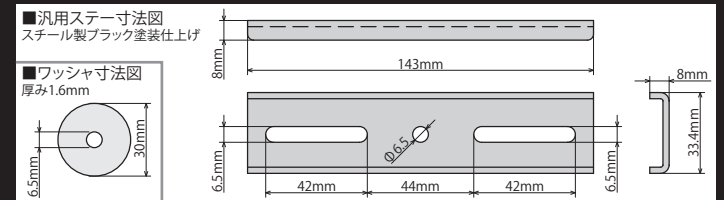

キャリアコンテナセット構成部品
08-01-0195(ブラック)

キャリアコンテナセット(ブルー)
08-01-0196・スーパーカブ110装着写真

キャリアコンテナセット(オリーブドラブ)
08-01-0197・スーパーカブ110装着写真

不使用時は折り畳むことができます。
付属のゴム紐により、パタつきを防止(ホワイト)

2ヶ所の中窓がついている為、
サイドからも荷物の出し入れが行えます。(タン)

キャリアボックスステーセット
08-01-0179(ラバープレート・ゴム紐付属)