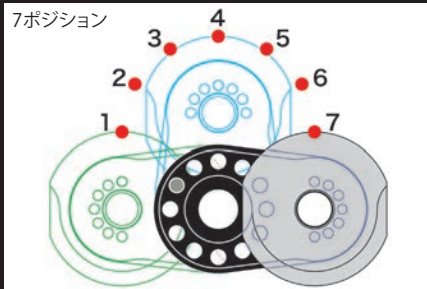

■アジャスタブルステップキット(シルバー)

クロスカブ110(JA10/JA45/JA60)

ノーマルステップ交換型のオールアルミ削り出し“アジャスタブルステップキット(シルバー)”新登場!!

ノーマルステップ交換型のオールアルミ削り出しアジャスタブルステップキットです。ノーマルと同様に可倒構造を継承しています。ライディングシューズの収まる幅を確保しながら大胆に削り込んだステップバーと、上下の変化量を増やし過ぎないオフセットポジション調整が可能です。低ダメージ化を考慮したノーマル同様の可倒式や滑り止め形状に工夫を凝らすなど、機能の隅々まで追求しています。アルミ削り出しステップバー、ブラケットにはアルマイトが施されています。ステップの固定位置の変更により、7ポジションから選択可能。ライディングシューズのサイズや操作性に応じて選択することが出来ます。

可倒構造にスポンジ材を採用している為、ステップを上げた状態で保管を行うと、スポンジが潰れ、ステップを下げた場合にガタつくことがあります。ステップを下げた状態(通常ステップ位置)で、時間をおくと元の形状へ戻ります。車両保管時は、ステップを下げた状態(通常ステップ位置)にしてください。

06-13-0106

装着(クロスカブ110)

装着(クロスカブ110)

品名	アジャスタブルステップキット(シルバー)
対象車両	クロスカブ(JA10-4000001~) クロスカブ110(JA45-1000001~) クロスカブ110(JA60-1000001~)
品番	06-13-0106
JANコード	4514162801710
価格(税込)	¥21,780
取付時間	0.2H
発売日	2023年11月発売予定