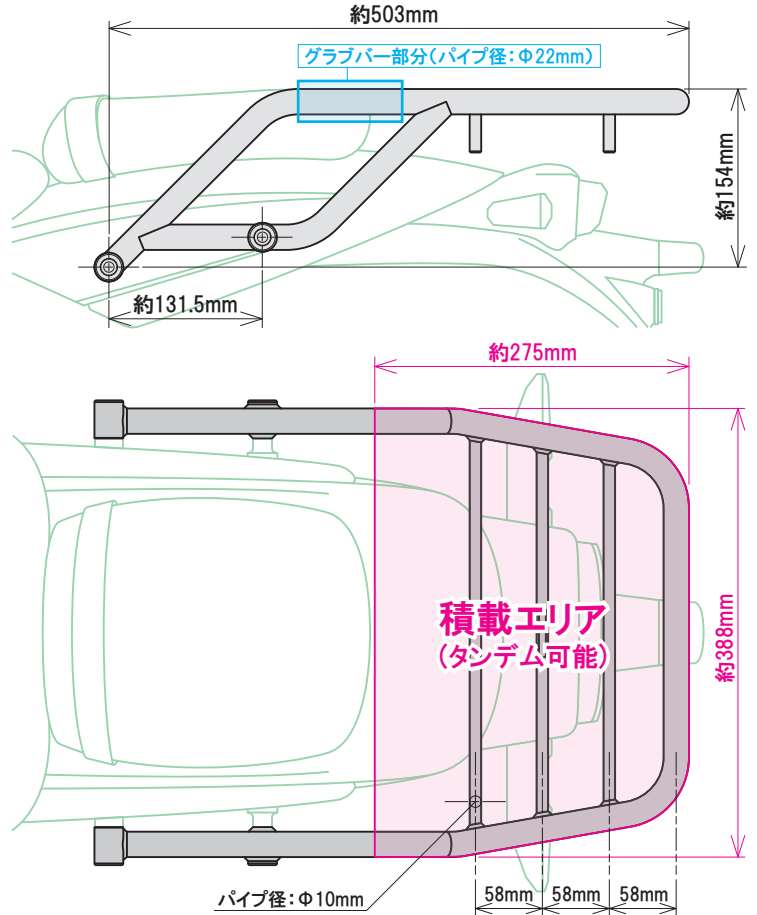

■リアキャリア

エリミネーター(8BL-EL400A)

実用性を重視しながらも車両のイメージを崩さない“リアキャリア”にエリミネーター用が**新登場!!**

車両イメージを崩さず、全体のバランスと実用性に優れたデザインを採用。キャリア形状を広くすることで、ツーリングや通勤に欠かせないトップケースの取付けを可能としています。又、ツーリングネット等をかける荷掛けフック付きなので、積載物をしっかりと固定することができます。タンデム時に握りやすいΦ22の鋼管製パイプは、シートと高さを合わせる事で大型の荷物にも配慮。 本体はスチール製ブラック塗装仕上げ SP武川ロゴ入り  
■SP武川製サイドバッグサポート、バックレストキットとの同時装着可能 ※許容積載量:10.0kg以下

09-11-0418

装着写真

装着写真

品名	リアキャリア
対象車両	エリミネーター(8BL-EL400A) エリミネーターSE(8BL-EL400A)
品番	09-11-0418
ANコード	4514162840191
価格(税込)	¥19,800
取付時間	0.2H
発売日	2023年12月発売予定

詳細図(取り付けイメージ)

SPECIAL PARTS TAKEGAWA 行

注文書

品名	品番	価格(税込)	JANコード	注文数
リアキャリア	09-11-0418	¥19,800	4514162840191	