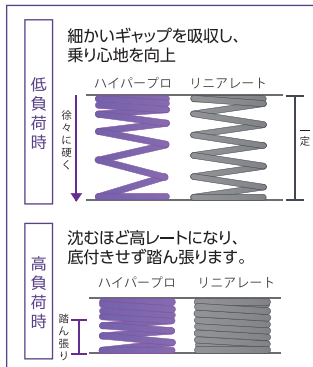

ローダウンサスペンションスプリング

スプリングの自由長を大きく変えずに、レート変更と油麵調整で車高を下げる
ハイパープロならではのスプリング

ご予約受付中

フロントスプリング

リアスプリング

コンビキット

ハイパープロのスプリングは…

車種・年式	品名	仕様	品番	本体価格	JAN	工数
F750GS(ESA可) 18-21	フロントスプリング		22094920	¥23,000(税込¥25,300)	921792	1.5h
	リアスプリング①	ローダウン20mm	22094921	¥22,000(税込¥24,200)	921808	
	コンビキット①		22094922	¥42,000(税込¥46,200)	921815	
C400GT/X 19-21	フロントスプリング		22094930	¥23,000(税込¥25,300)	921822	1.5h
	リアスプリング①	ローダウン15mm	22094931	¥22,000(税込¥24,200)	921839	
	コンビキット①		22094932	¥42,000(税込¥46,200)	921846	

①サイドスタンド約20mmカット推奨

ステップ

タンDEM

ライダー

ACTIVE ステップバー

デリバリー中

剛性・ホールド性・軽量化を極限にまで追求したGALE SPEEDフットコントロールキットのバー部分を純正ステップ用に製品化! 最適なホールド性は力をロス無く伝えるため、運動性能の向上と、疲労軽減に繋がります。

車種専用設計