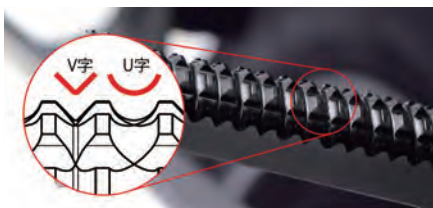

純正ポジション

左右セット

シルバー

ブラック

ライダー/タンDEM側 各 ¥9,000(税込¥9,900)

対応車種

100以上

YZF-R7 22用
ラインナップ追加!

留めピン

バーの角度を6段階から選択でき、より操作しやすい位置にセッティング可能。また留めピンで固定力をUP。

マシニング加工された切削面はV字、U字の組み合わせで最適なホールド性を出しています。

バー裏のボルトで先端のみの着脱が可能のため、位置調整も容易に行えます。整備性に優れた設計。

オプション

10mm延長カラー
(ライダー/タンDEM側共通)

左右セット(全6色)
各色¥1,600(税込¥1,760)