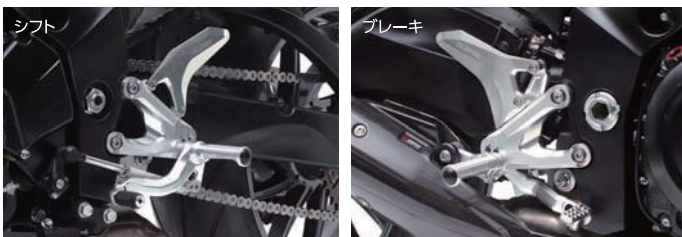

KATANA 19-20パーツ大集合!

ご予約受付中

Elaborate (エラボレート) フットコントロールキット

刀の切っ先をイメージさせるヒールプレートが特徴の専用ステップ。強荷重にもたわまない剛性があり、純正ハンドルのほか、特にローポジションハンドルとの組み合わせでスポーツライディングに最適な姿勢に導きます。

- カラー:シルバー/ブラック ■材質:アルミ圧延材(7075/6061)
- フル3D切削加工 ■4ポジション ■逆シフトチェンジ対応

カラー	品番	本体価格	JAN	工数
シルバー	FCK5002S	¥68,000	893518	1.0h
ブラック	FCK5002B		893525	

ACTIVE スロットルキット

デリバリー中

スロットル開度
 Φ28→95°/Φ32→82°
 Φ36→75°/Φ40→70°
 Φ42→67°/Φ44→64°
 (純正開度最大80°)

- スロットルキットTYPE-1
メッキ金具:¥11,000(税抜)/ステンレス金具:¥13,000(税抜)
巻取径:Φ28,32,36,40,42,44
- スロットルキットTYPE-2
メッキ金具:¥13,000(税抜)/ステンレス金具:¥15,000(税抜)
巻取径:Φ28,32,36,40
- スロットルキットTYPE-3
メッキ金具:¥11,000(税抜)/ステンレス金具:¥13,000(税抜)
巻取径:Φ28,32,36,40,42,44