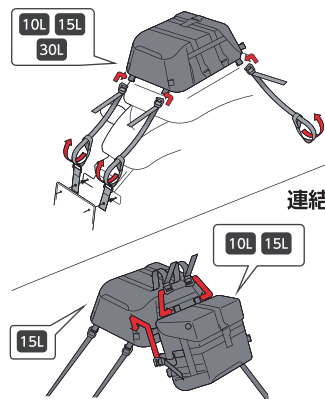

オーバーラップカバー

雨やホコリの侵入を防ぐ形状。表面にはメッシュポケットを装備。

着脱式防水バッグ

防水インナーバッグはマジックテープで着脱できます。

リフレクター

視認性の高い3方向にリフレクターを配置。

滑り止め加工

バッグ裏面は滑り止め加工されており、良くグリップバッグを安定させます。

固定方法

ストラップでの固定

車種別キャリアへの固定 アダプター付のみ

SLCサイドキャリア
取付可能：10L 15L

PROサイドキャリア
取付可能：15L 30L

EVOキャリア
取付可能：30L

車種別ラックへの固定 アダプター付のみ

ストリートラック+アダプタープレート (+アダプターキット)
取付可能：10L 15L 30L