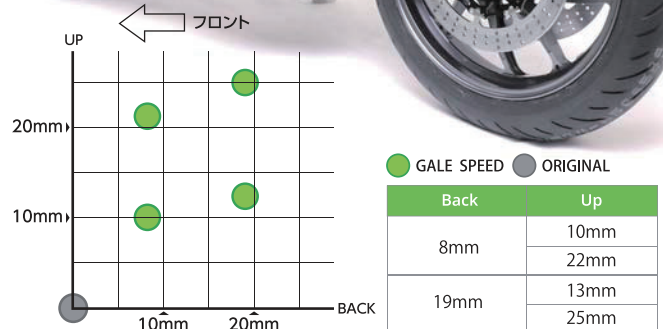

KATANA 19-20パーツ大集合!

ご予約受付中

Elaborate (エラボレート) フットコントロールキット

刀の切っ先をイメージさせるヒールプレートが特徴の専用ステップ。強荷重にもたわまない剛性があり、純正ハンドルのほか、特にローポジションハンドルとの組み合わせでスポーツライディングに最適な姿勢に導きます。

- カラー:シルバー/ブラック ■材質:アルミ圧延材(7075/6061)
- フル3D切削加工 ■4ポジション ■逆シフトチェンジ対応

カラー	品番	本体価格	JAN	工数
シルバー	FCK5002S	¥68,000	893518	1.0h
ブラック	FCK5002B		893525	

ACTIVE スロットルキット

デリバリー中

スロットル開度
 Φ28→95°/Φ32→82°
 Φ36→75°/Φ40→70°
 Φ42→67°/Φ44→64°
 (純正開度最大80°)

- スロットルキットTYPE-1
メッキ金具:¥11,000(税抜)/ステンレス金具:¥13,000(税抜)
巻取径:Φ28,32,36,40,42,44
- スロットルキットTYPE-2
メッキ金具:¥13,000(税抜)/ステンレス金具:¥15,000(税抜)
巻取径:Φ28,32,36,40
- スロットルキットTYPE-3
メッキ金具:¥11,000(税抜)/ステンレス金具:¥13,000(税抜)
巻取径:Φ28,32,36,40,42,44