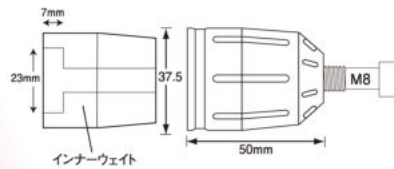

ウルトラヘビー パーエンド Type2

パーエンド取付けの際、脱落防止の為、ネジロック剤の塗布を推奨致します。

KAWASAKI M8 Type

KAWASAKI M8 Type 適合車

NINJA250 '13~'20, NINJA250R '08~'12, NINJA400 '14~'20
NINJA400R '11~'13, NINJA650 '12~'16, NINJA650R '09~'11
NINJA1000 '03~'19, Z750 '04~'10, Z750S '06~'07
Z800 '13~'16, Z1000 '14~'18, Z900RS/CAFE '18~'20
Z900 '18~'20, ZX-7R(ALL), ZX-9R(ALL), ZX-10R '11~'20, ZX-10RR '17~'19, ZX-14R '18~'20
GPZ900R(ALL), GPZ1100(ALL), ZZR1100(ALL), ZZR1200(ALL), ZZR1400(ALL), ZRX1100(ALL)
ZRX1200R/S(ALL), ZRX1200DAEG(ALL), ZEPHYR1100(ALL), ZX-6R '12~'20

【重量294g/pc.】

ウルトラヘビーパーエンド Type2
KAWASAKI M8 タイプ

033579-01: (BLUE)	¥5,800 (税抜価格)	JAN:4945716142124
033579-02: (RED)	¥5,800 (税抜価格)	JAN:4945716142131
033579-03: (SILVER)	¥5,800 (税抜価格)	JAN:4945716142148
033579-04: (GOLD)	¥5,800 (税抜価格)	JAN:4945716142155
033579-05: (BLUE BERRY)	¥5,800 (税抜価格)	JAN:4945716142162
033579-06: (BLACK)	¥5,800 (税抜価格)	JAN:4945716142179
033579-08: (DARK GREEN)	¥5,800 (税抜価格)	JAN:4945716142186
033579-11: (TITAN)	¥5,800 (税抜価格)	JAN:4945716142193
033579-12: (CHAMPAGNE GOLD)	¥5,800 (税抜価格)	JAN:4945716142209
033579-14: (DEEP ORANGE)	¥5,800 (税抜価格)	JAN:4945716142216
033579-18: (LIGHT GREEN)	¥5,800 (税抜価格)	JAN:4945716142230
033579-28: (LIME GREEN)	¥5,800 (税抜価格)	JAN:4945716142247
033579-21: (MAT TITAN)	¥6,100 (税抜価格)	JAN:4945716142254
033579-22: (MAT RED)	¥6,100 (税抜価格)	JAN:4945716142261
033579-26: (MAT BLACK)	¥6,100 (税抜価格)	JAN:4945716142278
033579-29: (MAT GRAY)	¥6,100 (税抜価格)	JAN:4945716142285
033579 : (CHROME)	¥5,800 (税抜価格)	JAN:4945716142117
033579-66: (BLACK CHROME)	¥6,500 (税抜価格)	JAN:4945716142292