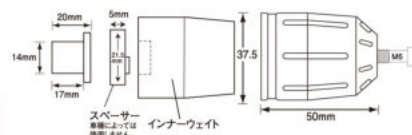

KAWASAKI M6 Type

KAWASAKI M6 Type 適合車

NINJA H2-SX/SE/SE+ '18~'20, NINJA 650 '17~'20
Z650 '17~'20 NINJA250SL '15~'16

【重量338g/pc.】

ウルトラヘビーパーエンド Type2
KAWASAKI M6 タイプ

033689-01: (BLUE)	¥7,900 (税抜価格)	JAN:4945716141912
033689-02: (RED)	¥7,900 (税抜価格)	JAN:4945716141929
033689-03: (SILVER)	¥7,900 (税抜価格)	JAN:4945716141936
033689-04: (GOLD)	¥7,900 (税抜価格)	JAN:4945716141943
033689-05: (BLUE BERRY)	¥7,900 (税抜価格)	JAN:4945716141950
033689-06: (BLACK)	¥7,900 (税抜価格)	JAN:4945716141967
033689-08: (DARK GREEN)	¥7,900 (税抜価格)	JAN:4945716141974
033689-11: (TITAN)	¥7,900 (税抜価格)	JAN:4945716141981
033689-12: (CHAMPAGNE GOLD)	¥7,900 (税抜価格)	JAN:4945716141998
033689-14: (DEEP ORANGE)	¥7,900 (税抜価格)	JAN:4945716142032
033689-18: (LIGHT GREEN)	¥7,900 (税抜価格)	JAN:4945716142049
033689-28: (LIME GREEN)	¥7,900 (税抜価格)	JAN:4945716142056
033689-21: (MAT TITAN)	¥8,200 (税抜価格)	JAN:4945716142063
033689-22: (MAT RED)	¥8,200 (税抜価格)	JAN:4945716142070
033689-26: (MAT BLACK)	¥8,200 (税抜価格)	JAN:4945716142087
033689-29: (MAT GRAY)	¥8,200 (税抜価格)	JAN:4945716142094
033689 : (CHROME)	¥7,900 (税抜価格)	JAN:4945716141905
033689-66: (BLACK CHROME)	¥8,600 (税抜価格)	JAN:4945716142100