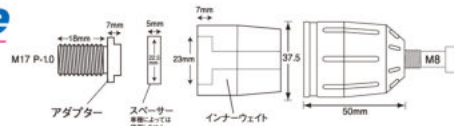

KAWASAKI M17 Type

KAWASAKI M17 Type 適合車

ZX10R '04~'05, ZX10R '08~'10
H2/CARBON '15~'20

【重量317g/pc.】

ウルトラヘビーパーエンド Type2
KAWASAKI M17 タイプ

033989-01: (BLUE)	¥7,800 (税抜価格)	JAN:4945716141097
033989-02: (RED)	¥7,800 (税抜価格)	JAN:4945716141103
033989-03: (SILVER)	¥7,800 (税抜価格)	JAN:4945716141127
033989-04: (GOLD)	¥7,800 (税抜価格)	JAN:4945716141141
033989-05: (BLUE BERRY)	¥7,800 (税抜価格)	JAN:4945716141158
033989-06: (BLACK)	¥7,800 (税抜価格)	JAN:4945716141172
033989-08: (DARK GREEN)	¥7,800 (税抜価格)	JAN:4945716141196
033989-11: (TITAN)	¥7,800 (税抜価格)	JAN:4945716141202
033989-12: (CHAMPAGNE GOLD)	¥7,800 (税抜価格)	JAN:4945716141219
033989-14: (DEEP ORANGE)	¥7,800 (税抜価格)	JAN:4945716141226
033989-18: (LIGHT GREEN)	¥7,800 (税抜価格)	JAN:4945716141233
033989-28: (LIME GREEN)	¥7,800 (税抜価格)	JAN:4945716141240
033989-21: (MAT TITAN)	¥8,100 (税抜価格)	JAN:4945716141257
033989-22: (MAT RED)	¥8,100 (税抜価格)	JAN:4945716141264
033989-26: (MAT BLACK)	¥8,100 (税抜価格)	JAN:4945716141271
033989-29: (MAT GRAY)	¥8,100 (税抜価格)	JAN:4945716141288
033989 : (CHROME)	¥7,800 (税抜価格)	JAN:4945716141301
033989-66: (BLACK CHROME)	¥8,500 (税抜価格)	JAN:4945716141295