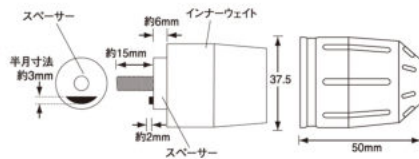

ウルトラヘビー パーエンド Type2

パーエンド取付けの際、脱落防止の為、ネジロック剤の塗布を推奨致します。

UNIVERSAL Type ユニバーサルタイプ ※一部SUZUKI車 対応。

UNIVERSAL Type 適合車

パイプハンドル(貫通タイプ)内径14~19mmのパイプハンドルに使用可能。

SUZUKI車 ※純正パーエンドは内部のパーツも取り外して、使用してください。

GSX250R '17~'19, GSX-S1000 '15~'17, GSX-S1000F '15~'17, GSX1400 '02~'05, GSR250 ~'17
GSR400 '06~'10, グラディウス400 '09~'10, V-STROME250/650 '17, SV650 '16, バーグマン400 '18

ウルトラヘビーパーエンド Type2
ユニバーサルタイプ

033279-01: (BLUE)	¥6,700 (税抜価格)	JAN:4945716142315
033279-02: (RED)	¥6,700 (税抜価格)	JAN:4945716142322
033279-03: (SILVER)	¥6,700 (税抜価格)	JAN:4945716142339
033279-04: (GOLD)	¥6,700 (税抜価格)	JAN:4945716142346
033279-05: (BLUE BERRY)	¥6,700 (税抜価格)	JAN:4945716142353
033279-06: (BLACK)	¥6,700 (税抜価格)	JAN:4945716142360
033279-08: (DARK GREEN)	¥6,700 (税抜価格)	JAN:4945716142377
033279-11: (TITAN)	¥6,700 (税抜価格)	JAN:4945716142384
033279-12: (CHAMPAGNE GOLD)	¥6,700 (税抜価格)	JAN:4945716142391
033279-14: (DEEP ORANGE)	¥6,700 (税抜価格)	JAN:4945716142407
033279-18: (LIGHT GREEN)	¥6,700 (税抜価格)	JAN:4945716142414
033279-28: (LIME GREEN)	¥6,700 (税抜価格)	JAN:4945716142421
033279-21: (MAT TITAN)	¥7,000 (税抜価格)	JAN:4945716142438
033279-22: (MAT RED)	¥7,000 (税抜価格)	JAN:4945716142483
033279-26: (MAT BLACK)	¥7,000 (税抜価格)	JAN:4945716142490
033279-29: (MAT GRAY)	¥7,000 (税抜価格)	JAN:4945716142506
033279 : (CHROME)	¥6,700 (税抜価格)	JAN:4945716142308
033279-66: (BLACK CHROME)	¥7,400 (税抜価格)	JAN:4945716142513

YAMAHA M6 Type

YAMAHA M6 Type 適合車

YZF-R25/R3 '15~'19, MT-25/03 '16~'19
N-MAX '17~'18

ウルトラヘビーパーエンド Type2
YAMAHA M6 タイプ